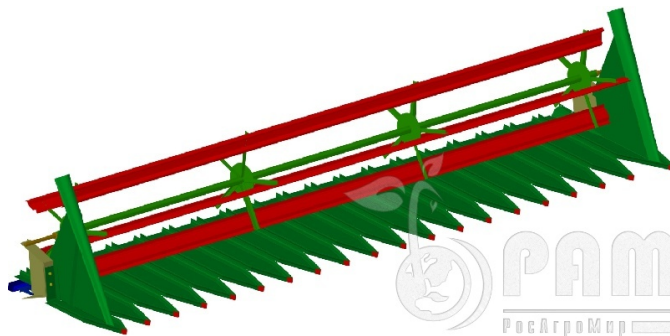

ПРИСПОСОБЛЕНИЕ ЗМИЕВСКОГО 4м, 5м, 6м, 7м

Предназначено: для уборки подсолнечника. Приспособление Змиевского включает в себя узлы и детали для переоборудования жатки комбайна и самого комбайна для выполнения работ по уборке подсолнечника.

Модификации приспособления Змиевского имеют отличия в комплектации и предназначены для работы в агрегате с разными комбайнами:

1. С шириной захвата 4м - для работы в составе агрегата с комбайном СК-5 «Нива» нового и старого образца.
2. С шириной захвата 5м - для работы в составе агрегата с комбайном СК-5 «Нива» нового и старого образца.
3. С шириной захвата 6м - для комбайнов Дон-1500А и Дон-1500Б нового и старого образца, на комбайны Акрос и Вектор нового образца.
4. С шириной захвата 7м – на комбайны Дон-1500Б и Дон-1500Б нового образца.